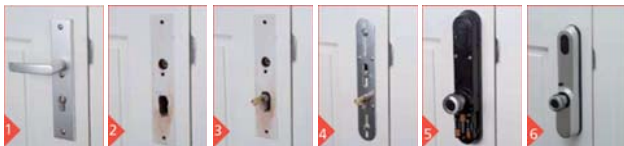

Montageschritte: